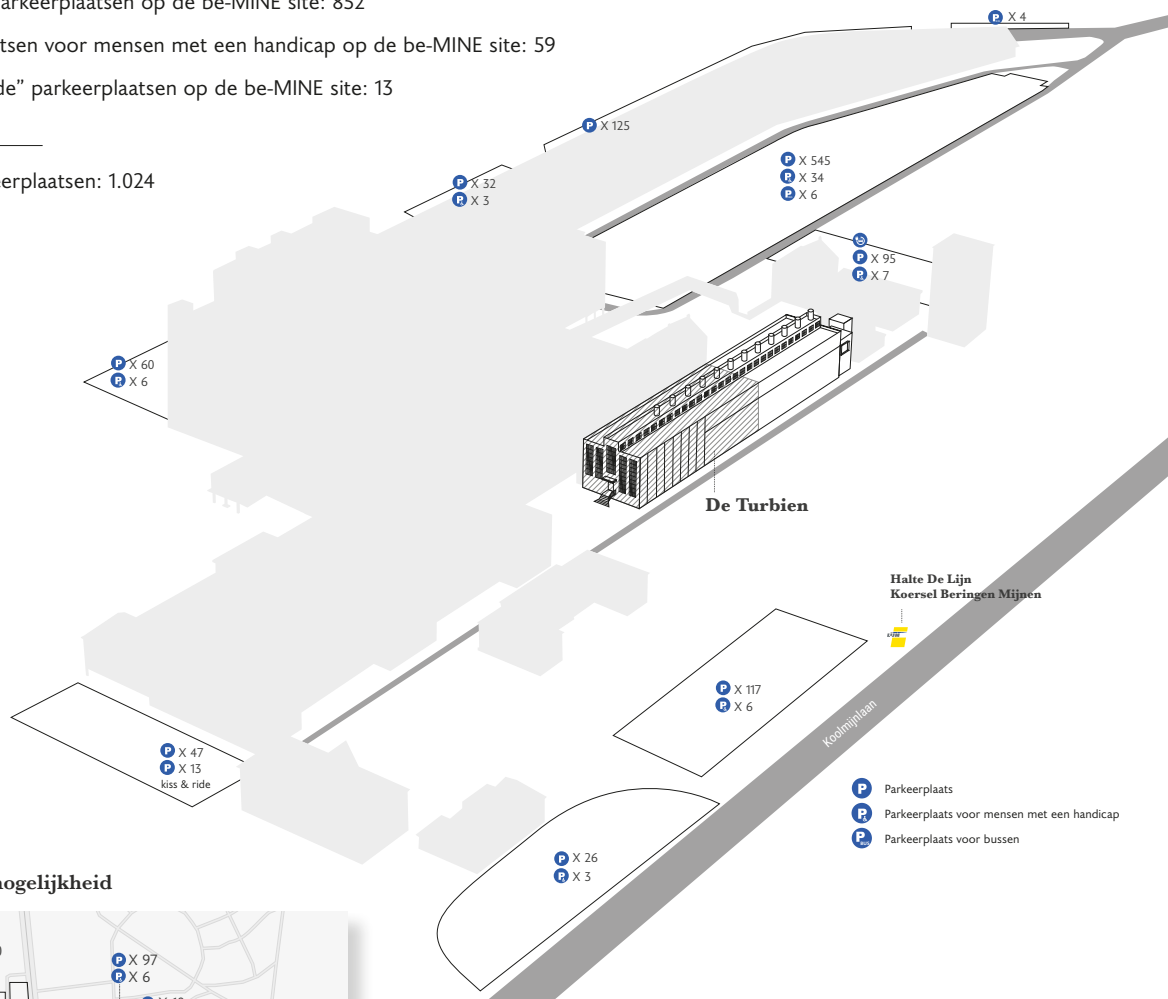

Afmetingen

- Totale bruto oppervlakte: 8.147,5 m²
(onderdek, maaiveld, bovendek, tussenverdiep)
- Netto oppervlakte: 1.000 m²
- Hoogte tot de nok: 20 m
- Hoogte zijbeuken: 16 m
- Elektriciteit: 3 x 230V

Aantal "kiss and ride" parkeerplaatsen op de be-MINE site: 13

Totaal aantal parkeerplaatsen: 1.024

Extra parkeermogelijkheid

Huur en faciliteiten

Capaciteit van de zaal : 400 personen zittend in theateropstelling - 650 personen staand - 180 personen aan tafels