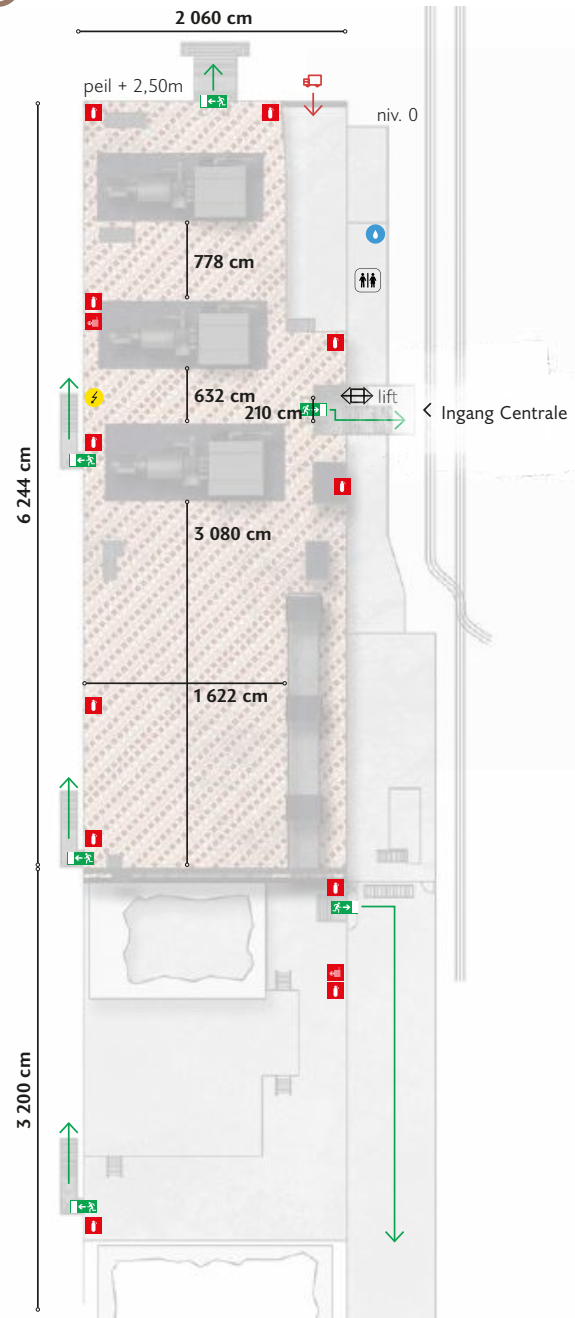

Technische info

- Nooduitgang
- Vluchtroute
- Beleveringszone + tijdelijke keuken
- Sanitaire zone
- Handbrandblusser
- Brandslanghaspel
- Lift

Capaciteit

- 400 pers. zittend; 650 pers. staand; 180 pers. tafels
- 956 m² (NVO)

Afmetingen

- Totale bruto oppervlakte: 8.147,5 m²
  (onderdek, maaiveld, bovendek, tussenverdiep)
- Netto oppervlakte: 1.000 m²
- Hoogte tot de nok: 20 m
- Hoogte zijbeuken: 16 m
- Elektriciteit: 3 x 230V

- Wifi beschikbaar
- Water
- Verdeelkast elektriciteit 3 x 230V