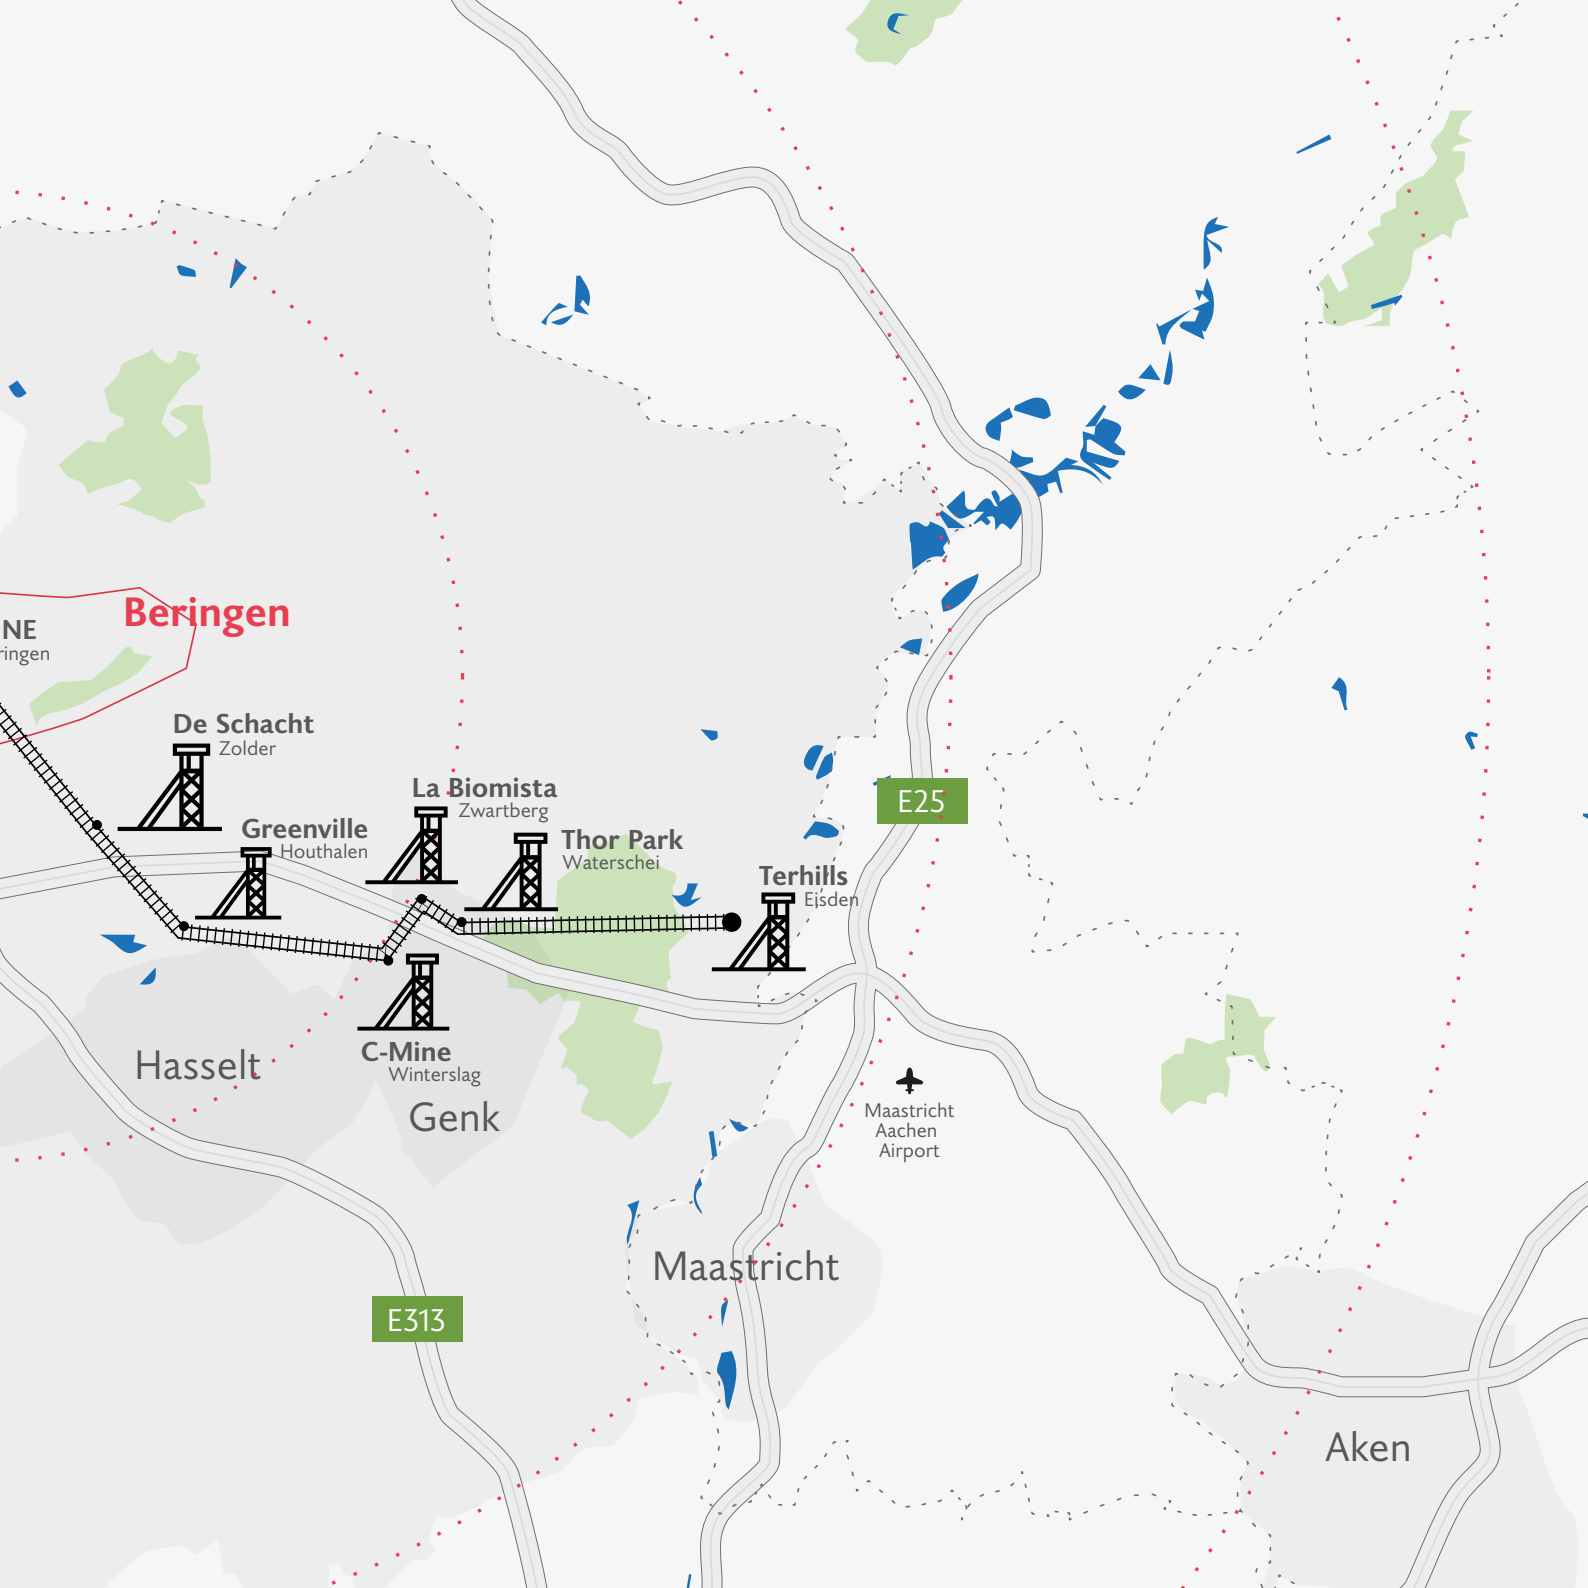

Antwerpen

E17

50 km

20 km

E313

E314

Brussel
Airport

Leuven

Brussel

E40

be-MI
Ber

Beringen

NE
ringen

De Schacht
Zolder

Greenville
Houthalen

La Biomista
Zwartberg

Thor Park
Waterschei

Terhills
Eijsden

C-Mine
Winterslag

Hasselt

Genk

Maastricht

Maastricht
Aachen
Airport

Aken