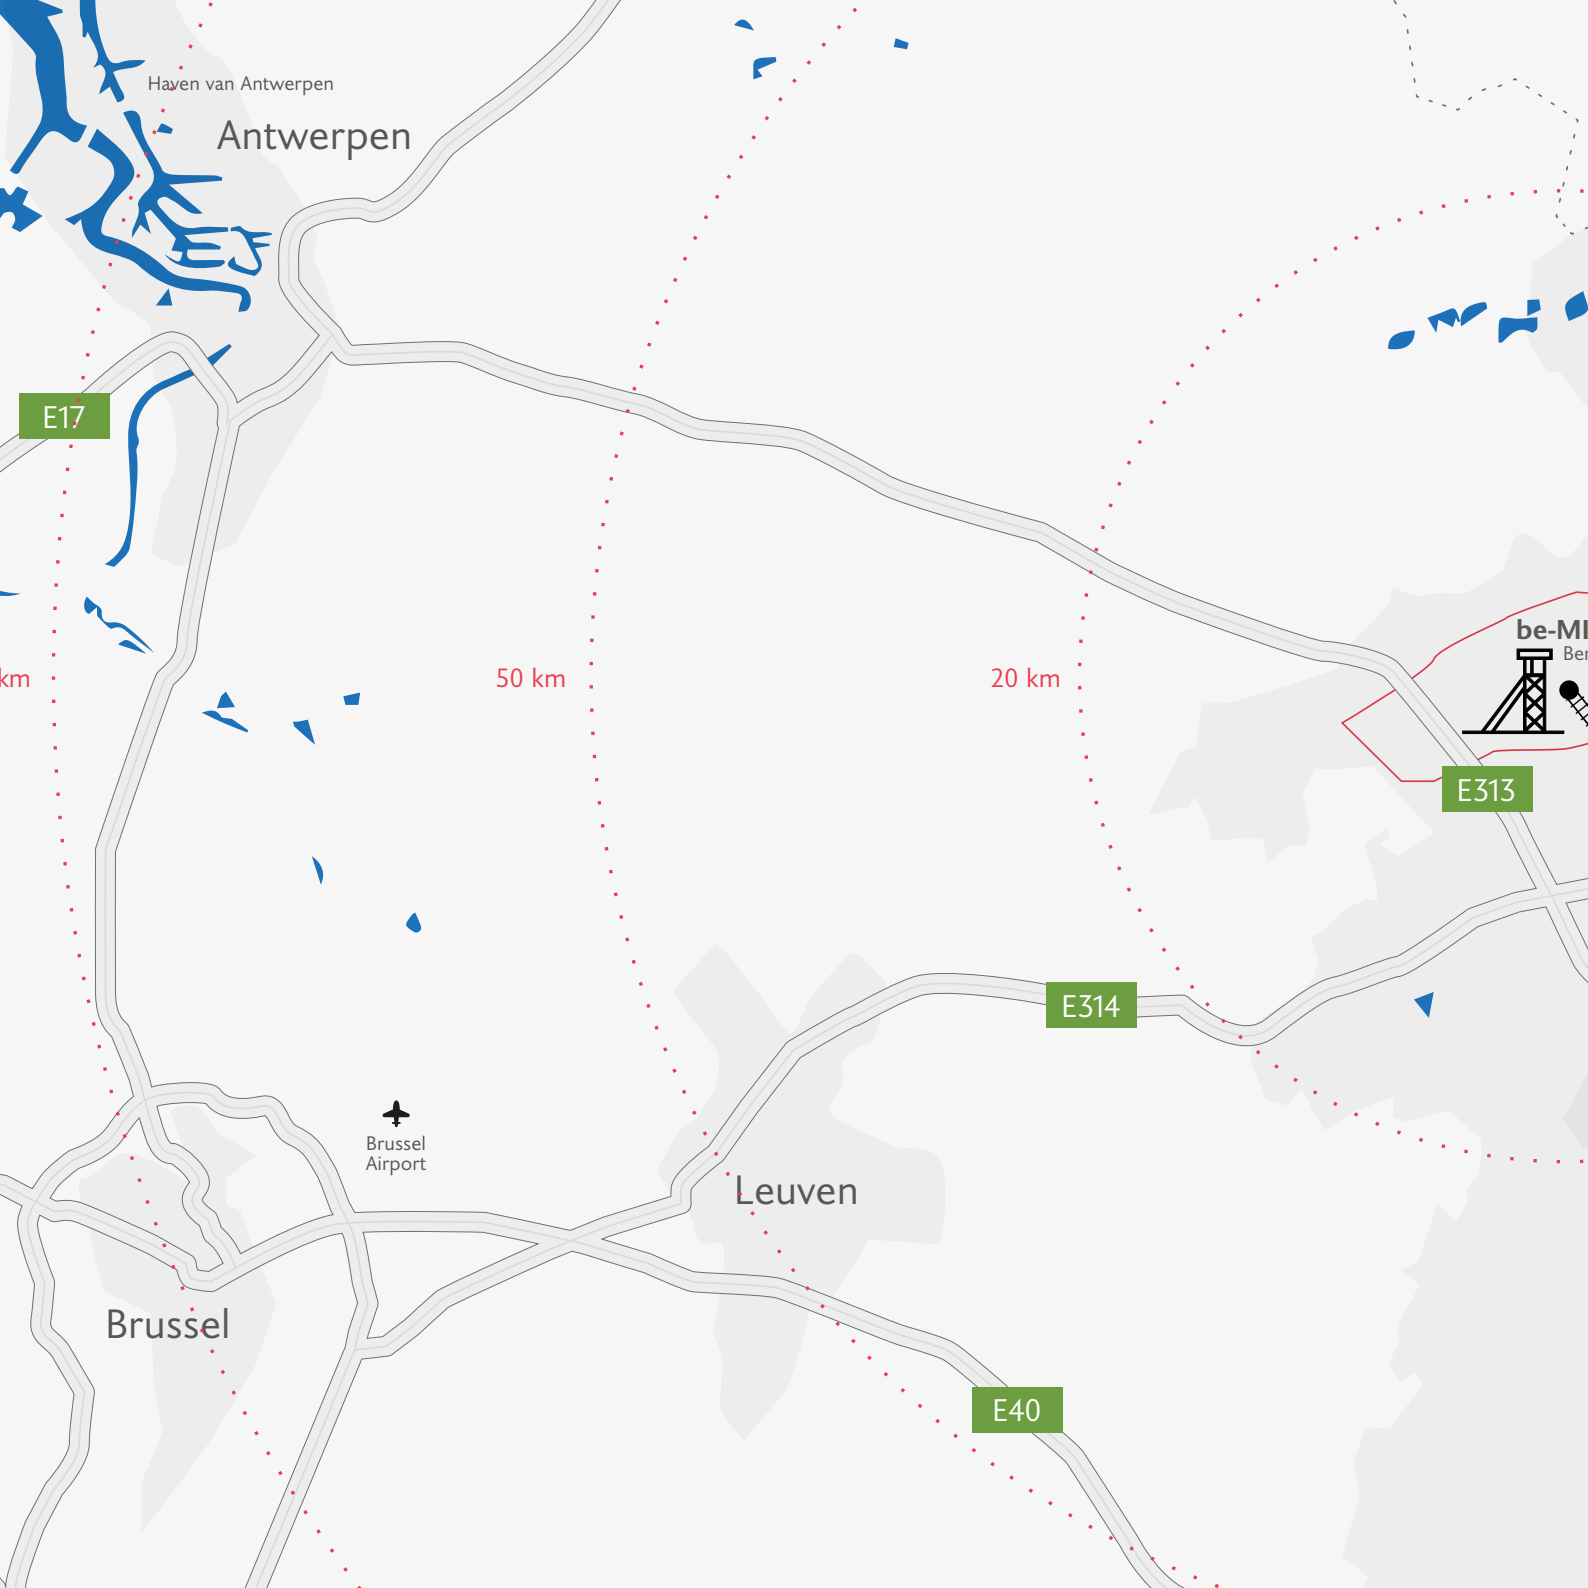

Haven van Antwerpen

Antwerpen

E17

50 km

20 km

E313

E314

Brussel
Airport

Leuven

Brussel

E40

be-MI
Ber